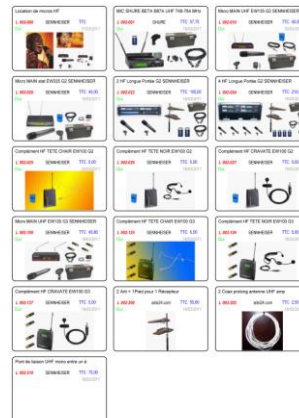

Vente / Installation
Location à emporter
Prestations techniques

Sonorisation - Vidéo - Eclairage
Pied élévateurs - Poutres alu
Ecrans - Rideaux de scène

CATALOGUE DE LOCATION

Micros HF

Vue d'ensemble

Catalogue détaillé