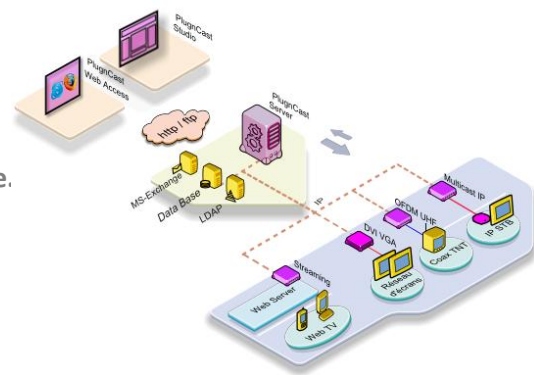

## PRESENTATION

Solution d'affichage dynamique pour diffusion de médias point à point.

Systèmes spécialement développés pour la signalétique audiovisuelle dans les entreprises (hall d'accueil) ou encore l'affichage informatif sur les salons ou musées.

Grâce à notre sélection, offrez l'essentiel des informations aux bons moments à vos clients.

**PRINCIPE DE FONCTIONNEMENT**

Développé sur la base d'une puissante architecture client/serveur, vous pouvez gérer l'intégralité de vos écrans de diffusion depuis un simple et unique poste.

Le logiciel de composition multimédia «*Composer*» vous permet :

- La création de l'habillage écran,
- L'ajout des médias dans la grille de programmes,
- La publication des playlists dans le player.

Le player peut être soit incorporé dans l'écran soit externe.

## Les bonnes infos au bon moment !

Cette solution d'affichage dynamique convient parfaitement aux applications simples point à points ne nécessitant pas de

Serveur.

- Supporte la plupart des médias du marché: **Vidéos [MPEG 2/4, VOB, H264], Animations [PowerPoint en natif, Flash 9],** images [JPEG, PNG, GIF], Audio [MP3 et ACC], Texte [Défilant avec police TTF], Streaming [MPEG-TS RTP/UDP]...
- Supporte les **flux RSS et caméras IP**
- Texte défilant sans aucune saccade
- Composition en **paysage ou portrait (permet d'utiliser les écrans en vertical)**
- Assistant de génération d'animation via des modèles personnalisables
- **Mise en veille des écrans par RS232 ou signal de synchro**
- Média par défaut (logo ou animation) en l'absence de programme pour éviter les écrans noirs
- Grille de programmes dans un **calendrier hebdomadaire de type Apple iCal ou MS-Outlook**
- Matériel robuste et puissant **compatible HD-Ready 720p et WXGA**
- Supporte les écrans informatique et audiovisuels en VGA, DVI ou HDMI