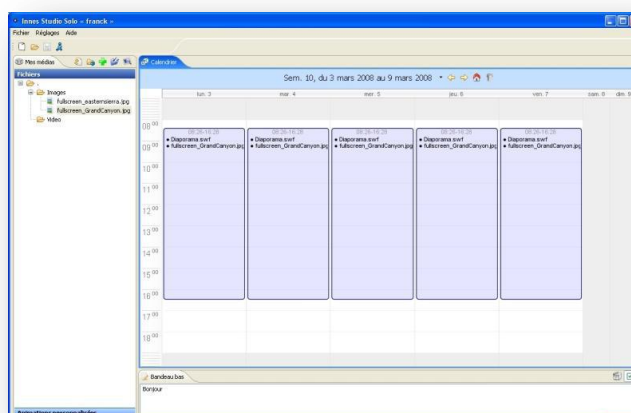

Le logiciel de composition multimédia «*Composer*» vous permet :

- La création de l'habillage écran,
- L'ajout des médias dans la grille de programmes,
- La publication des playlists dans le player.

Le player peut être soit incorporé dans l'écran soit externe.

## Les bonnes infos au bon moment !

Cette solution d'affichage dynamique convient parfaitement aux applications simples point à points ne nécessitant pas de

Serveur.

- Supporte la plupart des médias du marché: **Vidéos [MPEG 2/4, VOB, H264], Animations [PowerPoint en natif, Flash 9],** images [JPEG, PNG, GIF], Audio [MP3 et ACC], Texte [Défilant avec police TTF], Streaming [MPEG-TS RTP/UDP]...
- Supporte les **flux RSS et caméras IP**
- Texte défilant sans aucune saccade
- Composition en **paysage ou portrait (permet d'utiliser les écrans en vertical)**
- Assistant de génération d'animation via des modèles personnalisables
- **Mise en veille des écrans par RS232 ou signal de synchro**
- Média par défaut (logo ou animation) en l'absence de programme pour éviter les écrans noirs
- Grille de programmes dans un **calendrier hebdomadaire de type Apple iCal ou MS-Outlook**
- Matériel robuste et puissant **compatible HD-Ready 720p et WXGA**
- Supporte les écrans informatique et audiovisuels en VGA, DVI ou HDMI

**LAN**